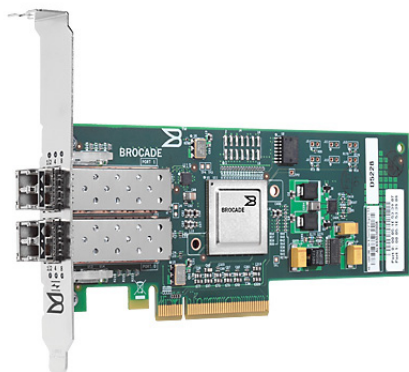

# HPE A8003B Datablad

## HPE FC2242SR 4GB 2-PORT PCIe X4 FIBERKANAL HOST BUS ADAPTER, 697888-001

### A8003B

HP StorageWorks PCIe 4Gb FC Host Bus Adapters (HBA'er) understøtter kunder, der bruger HP ProLiant-servere med PCIe I/O-slots, der kører en bred vifte af operativsystemer. Disse Fibre Channel HBA'er er andengenerationsprodukter, der understøtter denne nye I/O-busarkitektur med højere hastighed og giver kunderne mulighed for at bruge den til at oprette forbindelse til deres HP StorageWorks-arrays.

### specifikationer

- Varenummer: A8003B
- Slottype: PCIe til Fibre Channel
- Kanaler: Dobbelt
- Porthastighed: 4 Gb
- Vægt: 6,0 lb
- Dimensioner (B x D x H): 9,76 x 10,35 x 7,6 tommer