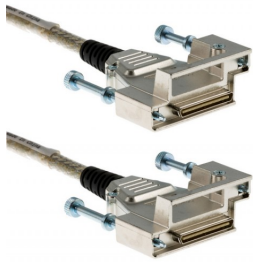

Cisco CAB-STACK-3M Datablad

Cisco StackWise 3 m stablingkabel

CAB-STACK-3M

Cisco CAB-STACK-3M Stackwise stabelkabler kan forbinde en kombination af Catalyst 3750 og 3750-E stabelbare switche for at danne en enkelt switching enhed eller en serie af 3750X switche sammen for at danne en enkelt switching enhed. Disse Cisco-datakabler er specifikt beregnet til at fungere med Gigabit Ethernet, samtidig med at de gør det nemt at tillade tilføjelser, sletninger og omfordelinger af switche uden afbrydelser. Hvad der er endnu bedre, kan du bruge disse datakabler til at stable op til ni switches for at blive en enkelt enhed med en master switch.

Funktioner

- CAB-STACK-3M Stablingkabler er 3 meter lange
- Cisco Stackwise CAB-STACK-kabler er specielle sammenkoblingskabler, der bruges til at forbinde op til ni individuelle Cisco Catalyst 3750-switches til en enkelt logisk enhed
- Stackwise kabler understøtter 16 Gbps hastigheder i begge retninger, hvilket giver en trafik i alt 32 Gbps båndbredde tovejs
- Innovativ stablingsteknologi er designet til Gigabit Ethernet-båndbredde og tillader tilføjelser, sletninger og omfordeling af switches uden afbrydelse af tjenesten

specifikationer

- Fabrikationsdel nr.: CAB-STACK-3M=
- Varenummer: 72-2634-01
- Beskrivelse: Cisco StackWise 3 m stablingkabel
- Type: Stablekabel
- Stik 1: Stak
- Stik 2: Stak
- Længde: 3 meter
- Farve: Grå
- Ledermateriale: Kobber

Kompatibilitet

- CAB-STACK-3M er designet til Cisco Catalyst 3750G-24T SMI, 3750X-12S-E, 3750X-12S-S, 3750X-24P-E, 3750X-24P-L, 3750X-24P-S,- 3750X-24P-S,- 3750X-24P-E E, 3750X-24S-S, 3750X-24T-E, 3750X-24T-L, 3750X-24T-S, 3750X-48P-E, 3750X-48PF-E, 3750X-48PF-L, 48-SX, 3750X-48P-E 3750X-48P-L, 3750X-48P-S, 3750X-48T-E, 3750X-48T-L, 3750X-48T-S.