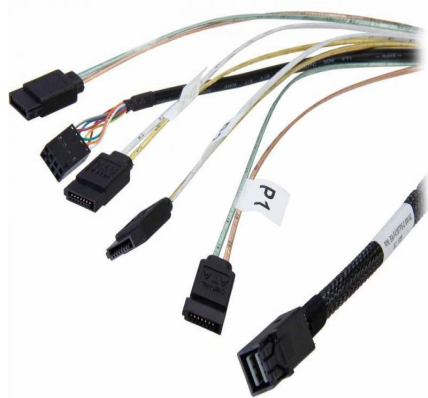

LSI LSI00410 Datablad

LSI LSI00410 0,6 m Mini-SAS HD (SFF-8643) til 4x SATA Multi-lane internt kabel

LSI00410

LSI LSI00410 0,6 m Mini-SAS HD (SFF-8643) til 4x SATA Multi-lane internt kabel

LSI-lagringsprodukter omfatter branchens bredeste portefølje af silicium- og softwareløsninger, med nye innovationer som solid-state storage og 6Gb/s SAS Switch, der bygger på LSI's arv af first-to-market traditioner. LSI-familien af SAS-produkter inkluderer RAID on Chip, værtsbus-adaptore, RAID-controllerkort og avanceret software.

specifikationer

- Varenummer: LSI00410
- Mærkenavn: LSI Logic
- Længde: 0,6m
- Stik 1: 1x Intern mini SAS HD SFF-8643
- Stik 2: 4x SATA Multi-lane Internt Kabel m/Sidebånd
- Kompatible kontrollere
 - MegaRAID 9380-4i4e
 - MegaRAID 9361 (-4i, -8i)
 - MegaRAID 9341 (-4i, -8i)
 - MegaRAID 9365-28i
 - MegaRAID 9480-8i8e
 - MegaRAID 9440-8i
 - SAS 9305 (16i, 24i) HBA
 - SAS 9300 (-4i, -4i4e, -8i) HBA