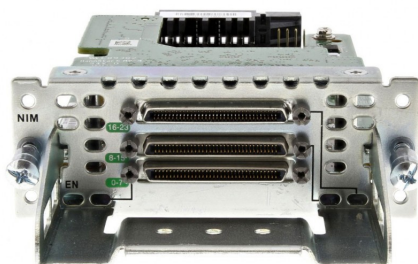

# Cisco NIM-24A Datablad

**Cisco NIM-24A 24-kanals Async seriel interface til ISR4000-seriens router**

## **NIM-24A**

Cisco NIM-24A 24-kanals Async seriel interface til ISR4000-seriens router

[Køb nu](#)