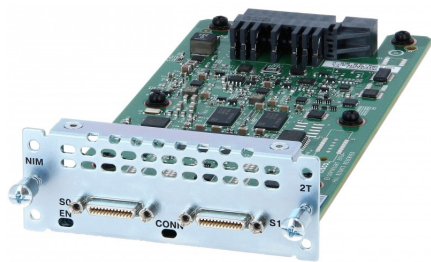

Cisco NIM-2T Datablad

Cisco NIM-2T 2-ports seriel WAN-interfacekort

NIM-2T

Cisco NIM-2T 2-ports seriel WAN-interfacekort

Køb.nu