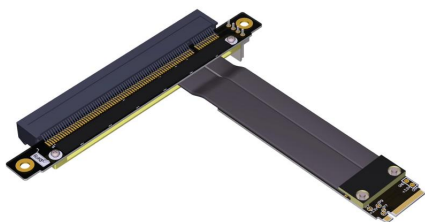

Cablexa P3-M2N-RX16F Datablad

M.2 NVMe Han til Reverse PCIe 3.0 x16 Hun forlænger kabel

P3-M2N-RX16F

M.2 NVMe Han til Reverse PCIe 3.0 x16 Hun forlænger kabel

[Køb nu](#)