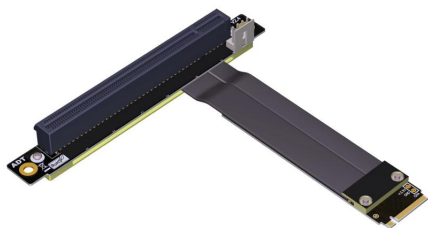

# Cablexa P3-M2N-RX16FUR Datablad

**M.2 NVMe Han til Reverse PCIe 3.0 x16 Hun Op R/A Forlænger-kabel**

**P3-M2N-RX16FUR**

M.2 NVMe Han til Reverse PCIe 3.0 x16 Hun Op R/A Forlænger-kabel

[Køb nu](#)