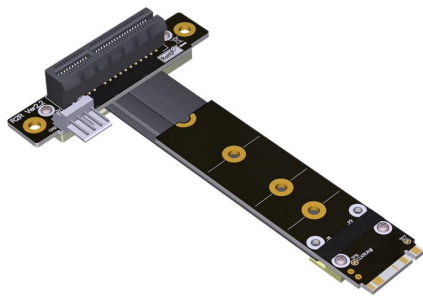

Cablexa P3-M2N-RX4FDR Datablad

M.2 NVMe Han til Reverse PCIe 3.0 x4 Hun Down R/A Forlængerlabel

P3-M2N-RX4FDR

M.2 NVMe Han til Reverse PCIe 3.0 x4 Hun Down R/A Forlængerlabel

[Køb nu](#)