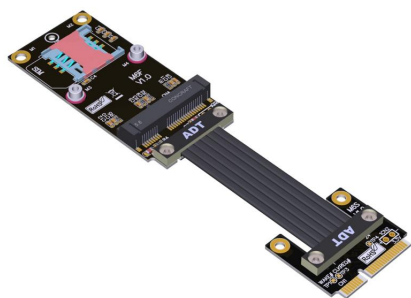

# Cablexa P4-MPEM-MPEF Datablad

**PCIe 4.0 Mini PCIe Han til Mini PCIe Hun Forlængerlabel**

**P4-MPEM-MPEF**

PCIe 4.0 Mini PCIe Han til Mini PCIe Hun Forlængerlabel

[Køb nu](#)