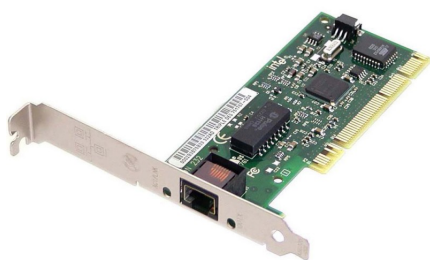

# Intel PILA8460C3 Datablad

## Intel PRO/100 S Desktop Adapter, RJ45, 10/100, PCI, 82550

### PILA8460C3

Netværkshastighed og sikkerhed Hjælp med at sikre følsomme data, der rejser på LAN'et, mens pc-netværkets ydeevne bevares med Intel PRO/100 S Desktop Adapter PILA8460C3. Denne adapter er designet med den nye Intel 82550 Fast Ethernet-controller og har en integreret sikkerhedsco-processor, der overfører kryptering fra pc'en til adapteren, hvilket øger netværkets ydeevne. Intel PRO/100 S Desktop Adapter er optimeret til Windows 2000-netværk, der kører IPSec-sikkerhed, men er fleksibel nok til at køre i Windows 98- og Windows NT-miljøer ved hjælp af Intel Packet Protect-software. Intel PRO/100 S Desktop Adapter PILA8460C3 er medlem af branchens første komplette familie af sikkerhedsadaptere, der beskytter data til alle dine systemer uden at ofre ydeevnen - mobil, server og desktop.

### specifikationer

- Produktnavn: Intel PRO/100 S Desktop Adapter
- Produktkode: PILA8460C3, PILA8460C3BLK
- Stik: 1 x RJ-45
- IEEE-standarder/netværkstopologi: 10BASE-T, 100BASE-TX
- Ledningsføring: Cat-5, 2-par
- Datahastighed(er) understøttet pr. port: 10 & 100 Mbps
- Indbygget hukommelse: 18KB
- Afbrydelsesniveauer: INTA
- IEEE-understøttelse: 802.2 og 802.3