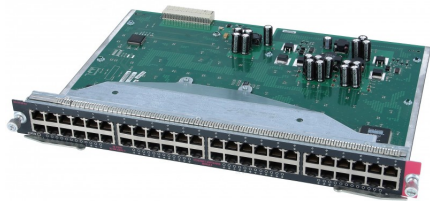

Cisco WS-X4148-RJ Datablad

Cisco WS-X4148-RJ Catalyst 4500 10/100 automodul, 48-porte (RJ-45)

WS-X4148-RJ

Cisco WS-X4148-RJ Catalyst 4500 10/100 automodul, 48-porte (RJ-45)

[Køb nu](#)