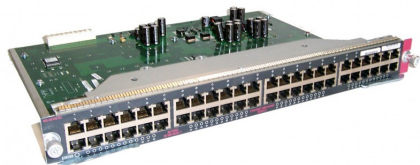

Cisco WS-X4148-RJ45V Datablad

Cisco WS-X4148-RJ45V Catalyst 4500 præstandard PoE 10/100, 48-porte (RJ45)

WS-X4148-RJ45V

Cisco WS-X4148-RJ45V Catalyst 4500 præstandard PoE 10/100, 48-porte (RJ45)

[Køb nu](#)